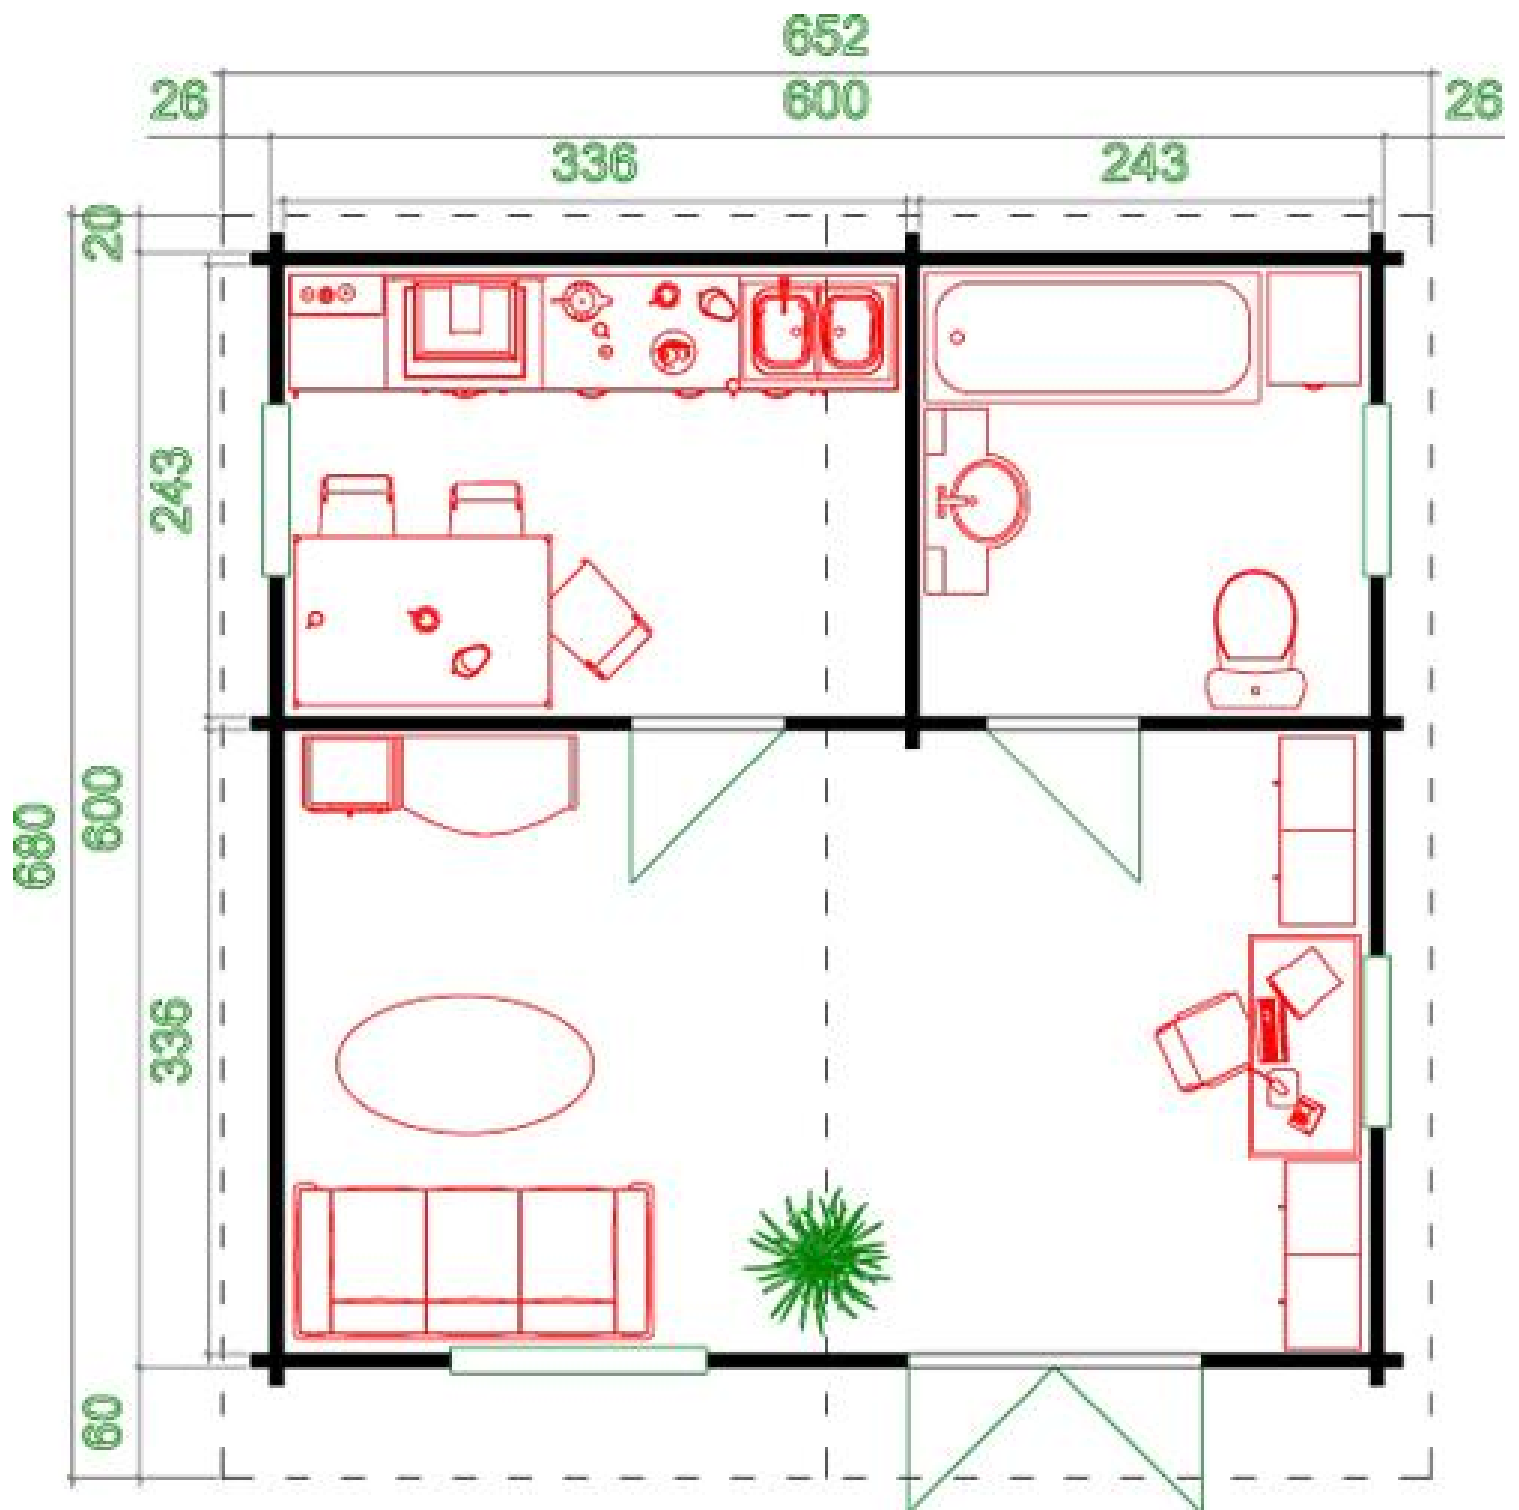

DELIA

70

600x600cm

34.3m²
44.3m²

103.83m³
131.49m³

3604mm

2448mm

600mm

200mm

257/257mm

827x1933
1x

827x1933
1x

1580x1933
1x

1374x916
1x

916x916
3x

47.9m²

2

21.5°

680x115x80
1877 kg

210x115x80
580 kg

220x115x60
455 kg

257

600