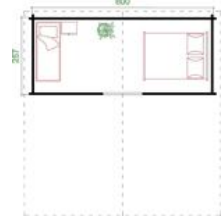

DELIA

70

600x600cm

34.3m²
44.3m²

103.83m³
131.49m³

3604mm

2448mm

600mm

200mm

257/257mm

827x1933
1x

827x1933
1x

1580x1933
1x

1374x916
1x

916x916
3x

47.9m²

2

21.5°

680x115x80
1877 kg

210x115x80
580 kg

220x115x60
455 kg

257

600