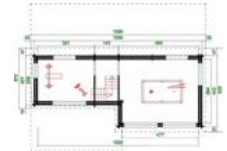

FARO

70

735x1050cm

77.78m²
107.6m²

212.2m³
300m³

4848mm

2108mm

200mm

200mm

312/316mm

827x1933
1x

827x1933
3x

1580x1933
1x

1100x1729
3x

1374x916
5x

916x916
1x

650x650
1x

102.8m²

2

11°

1209x115x120
5005 kg

600x115x120
2484 kg

220x115x120
911 kg