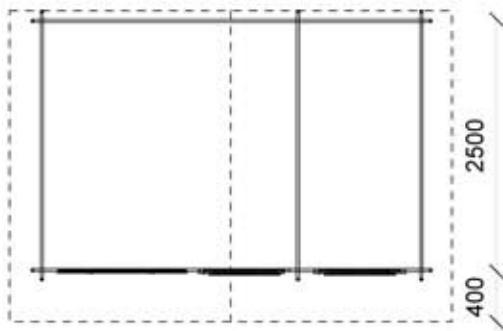

BAUGAR

LEXA

3800