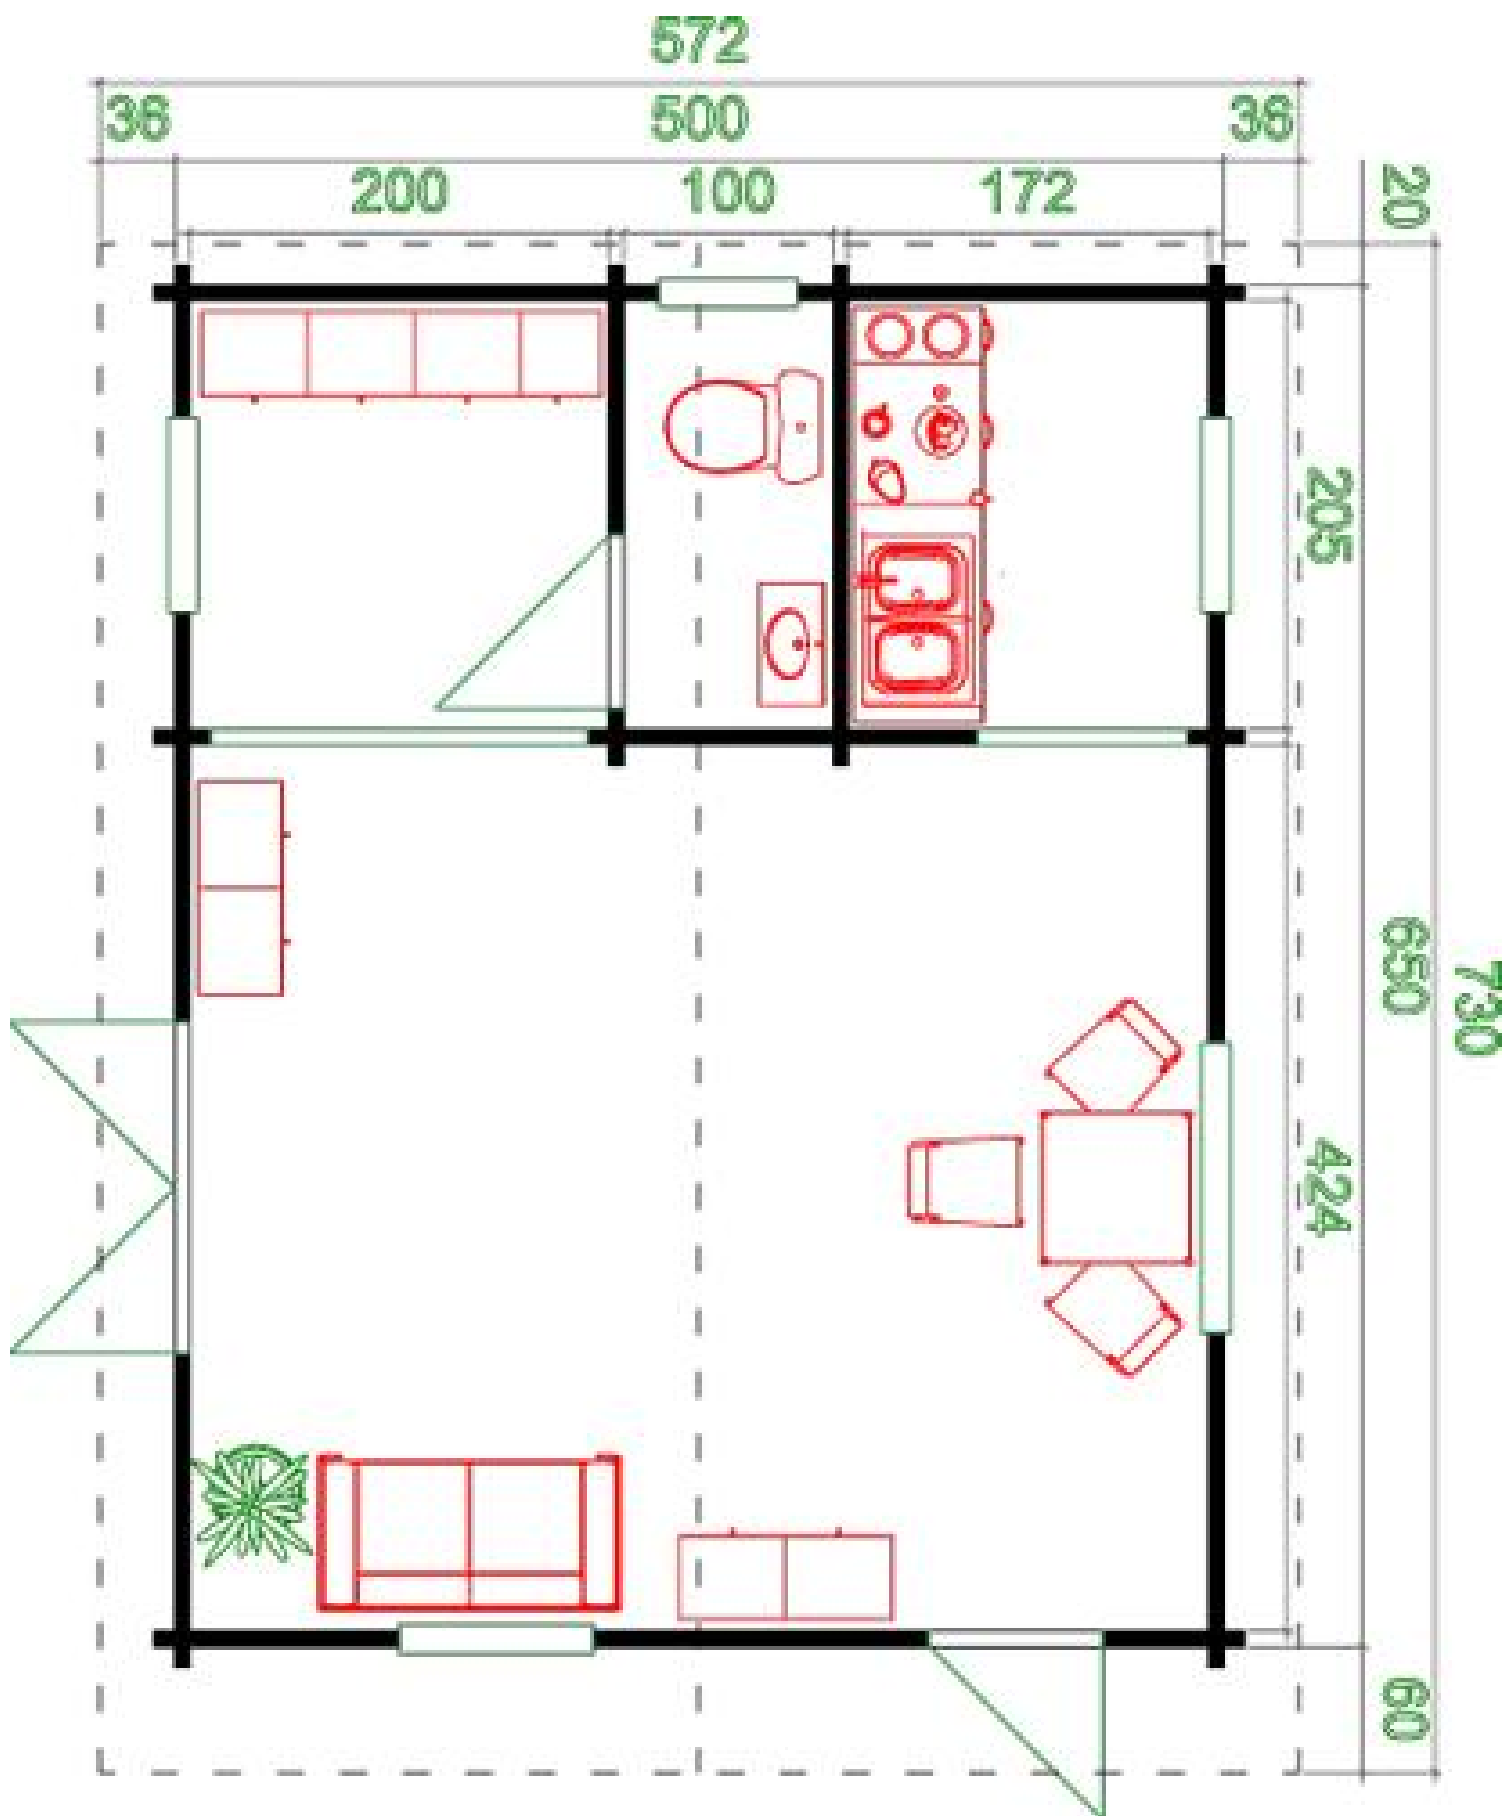

REGINA

70

500x650cm

30.9m²
41.76m²

91.4m³
120.3m³

3468mm

2448mm

600mm

200mm

360/360mm

827x1933
1x

827x1933
1x

1580x1933
1x

1374x916
1x

916x916
3x

650x650
1x

45.76m²

2

22.7°

730x115x60
1511 kg

239x115x80
660 kg

220x115x50
380 kg

500

219