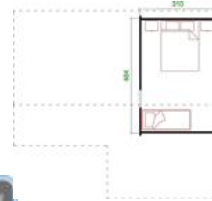

BAUGAR

SIRACUSA

70

464x800cm

35.37m²
62.3m²

105.92m³
192.32m³

3740mm

2448mm

200mm

200mm

300/300mm

827x1933
2x

827x1933
1x

1100x1729
3x

916x916
3x

650x650
2x

60.66m²

2

20.6°

840x115x70
2029 kg

484x115x60
1002 kg

220x115x40
304 kg